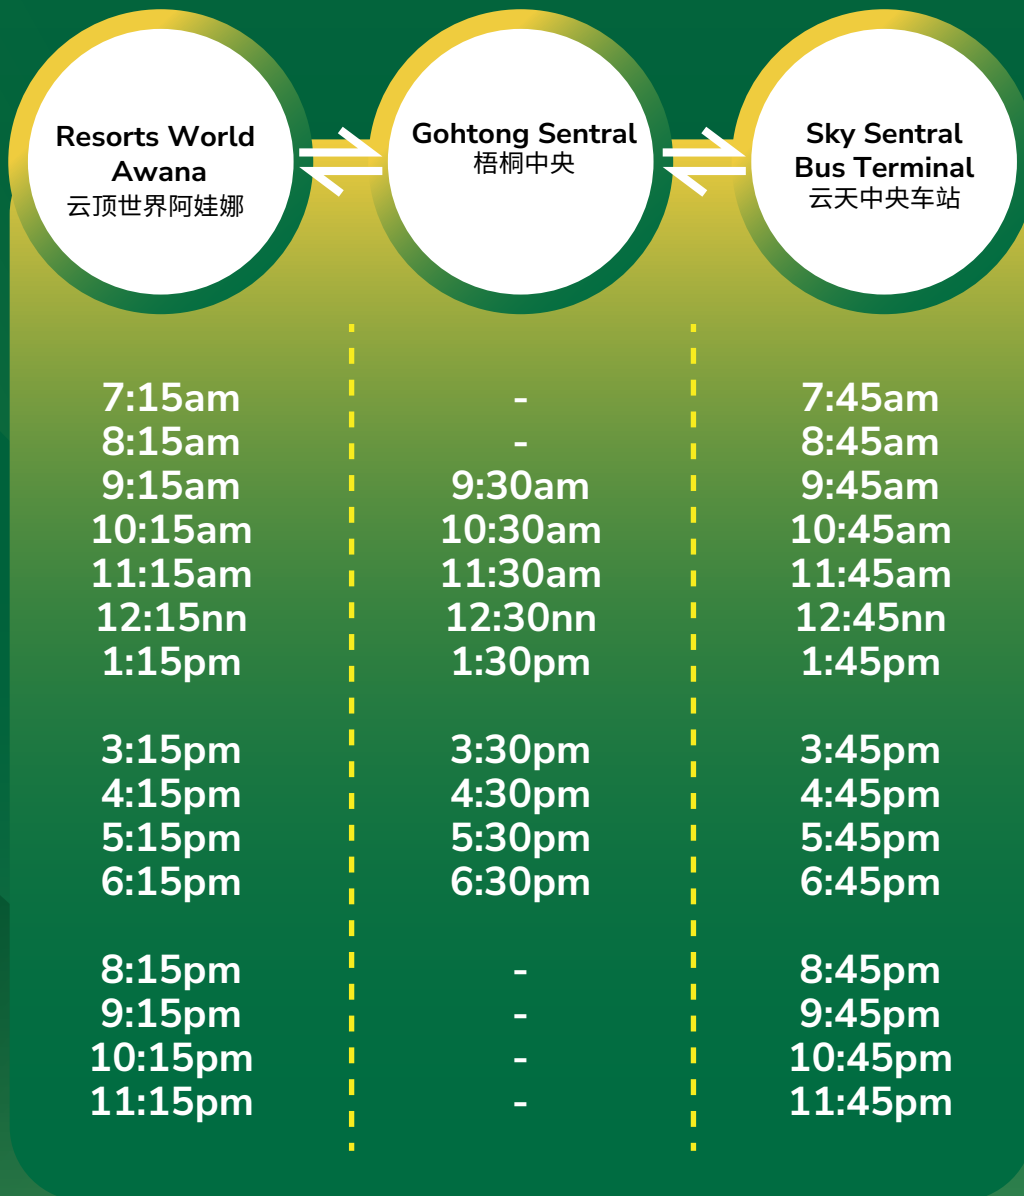

Complimentary Shuttle Service

Perkhidmatan Ulang-alik Percuma

免费接驳车服务

*The shuttle service is reserved for Resorts World Awana guests only.

Perkhidmatan bas shuttle dikhususkan untuk tetamu Resorts World Awana sahaja. 巴士载送服务只限於云顶世界阿娃娜住客。

*The Management reserves the rights to alter or withdraw any of the above schedules at any time without prior notice.

Pihak Pengurusan berhak untuk mengubah atau menarik balik mana-mana jadual di atas pada bila-bila masa tanpa notis terlebih dahulu. 管理层保留在无需预先知会的情况下更改或取消以上任何时间表的权利。