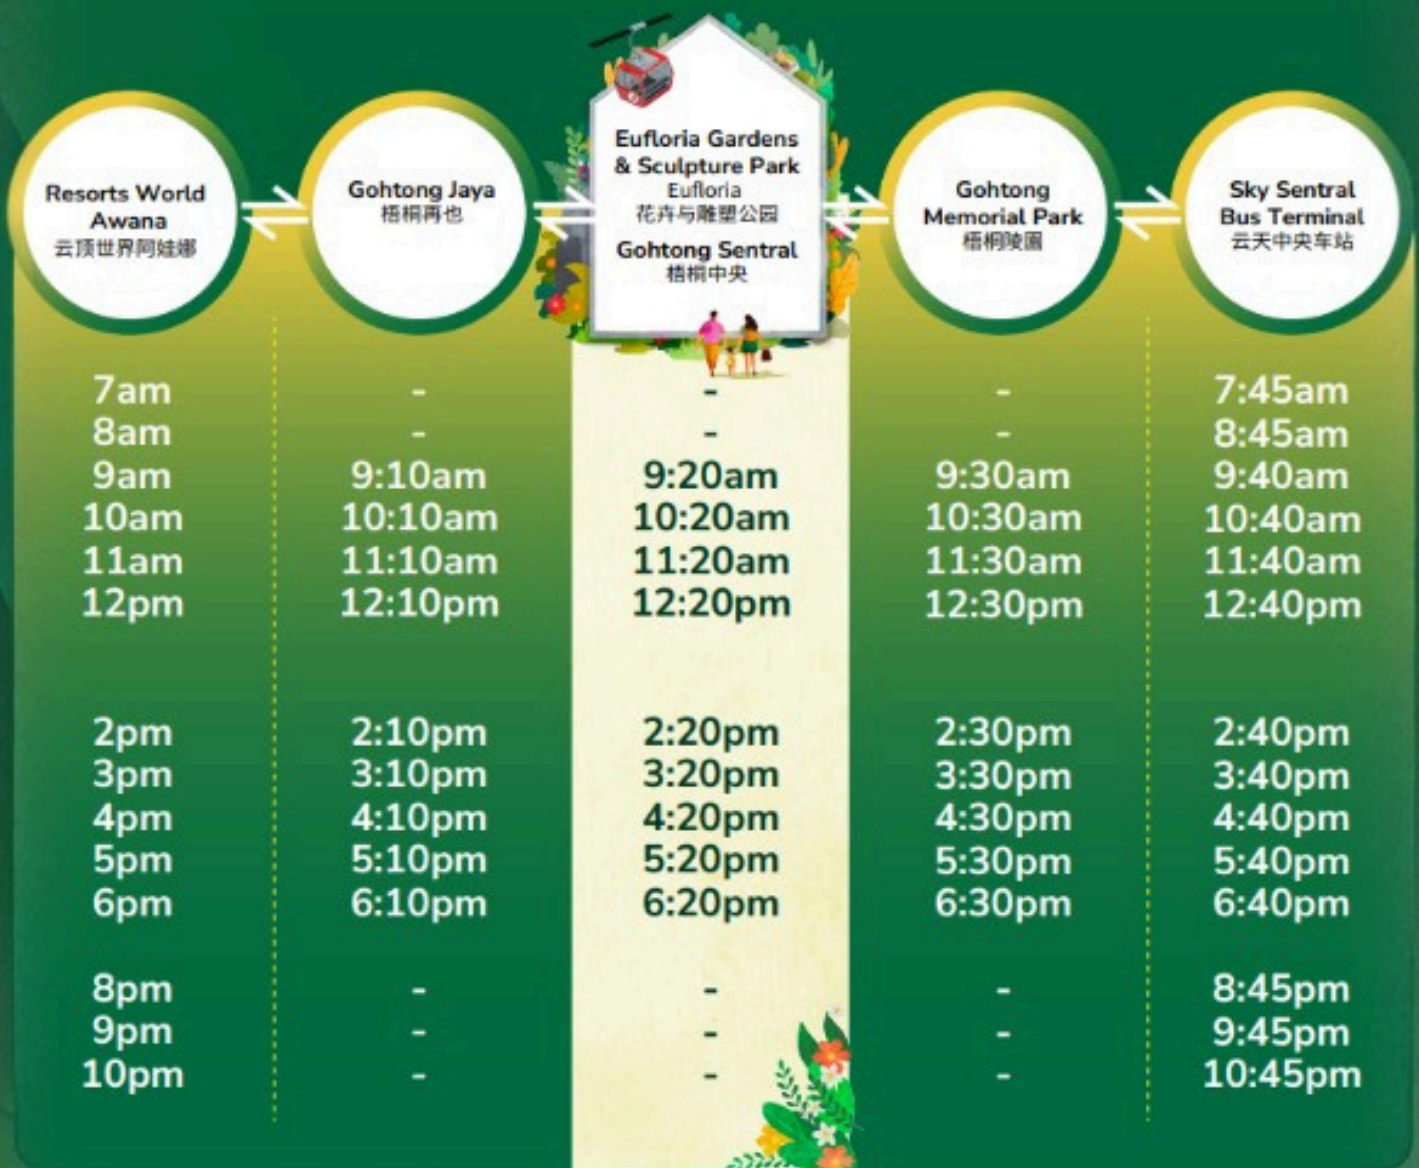

Complimentary Shuttle Service

Perkhidmatan Ulang-alik Percuma

免费接驳车服务

*The shuttle service is reserved for Resorts World Awana guests only.

Perkhidmatan bas shuttle dikhaskan untuk tetamu Resorts World Awana sahaja. 巴士接送服务只用於云顶世界阿娃娜住客。