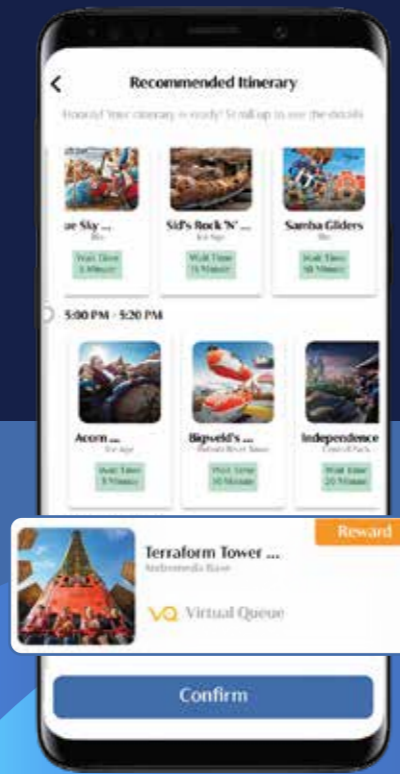

4 您可选择黑线鳕或鳕鱼作为炸鱼主食，再佐以厚实美味的薯条，美妙滋味加上云顶天城世界主题乐园的迷人景色，堪称是人生一大享受。
HARRY RAMSDEN
HARRY RAMSDEN RESTAURANT

6 全方位服务的餐厅让您细品精致的正宗意大利料理。
TRATTORIA LA CASA
SIMPLY ITALIAN

游园行程规划

只需轻按一键，搭载智能科技的游园行程规划功能就能根据您的喜好、行为及 VQ 预约通行所收集的数据轻松为您规划专属您个人的云顶天城世界冒险之旅。

为了全面提升您在云顶天城世界的游玩体验，您也可以从中获取折扣礼券或额外 VQ 预约通行赏奖，而您只需依据行程规划所推荐的景点和餐厅前往打卡即可。因此，当您体验得越多，您就能获享越多赏奖！

VQ 预约通行体验

预约通行

VQ 是我们的虚拟排队预约和游园行程规划服务系统，它让您在到访云顶天城世界之前和期间预约首选景点和各种玩乐体验。园内大部分的景点都设有入口通道，但某些景点仅限 VQ 预约通行。欲知详情，请查看云顶天城世界手机 APP。

步骤一

下载官方手机 APP 并使用您的手机号码或电邮创建账户。您也可以使用您的云尊会员卡号登录账户。

步骤二

登录账户后，点选“**My Tickets**”并扫描门票上的二维码。连接门票后即可开始进行 VQ 预约通行。

步骤三

您也可通过手机 APP 连接亲友的门票以创建群组，如此一来，大家就能使用相同的 VQ 预约通行时段一同体验各个景点。

步骤四

点选您欲进行 VQ 预约通行的景点而无需额外付费。

步骤五

确认您的 VQ 预约通行选项即可完成预约。

步骤六

只需在指定的时段前往已选游乐设施或景点的 VQ 预约通行入口，并通过手机 APP 里的“**My VQ Reservations**”扫描二维码即可体验游玩。

Photo+ 随乐拍是一项利用人脸识别技术的独特体验，它能捕捉您与亲友在云顶天城世界玩乐时的点点滴滴。您只需下载云顶天城世界手机 APP 即可预览所有宝贵的游园画面。切勿错过以实惠的价格购买 Photo+ 随乐拍通行证以开通无限量并可上传及下载高像素的游园照片，同时还能在乐园内的任何照片销售处打印照片或制成精美的纪念品。