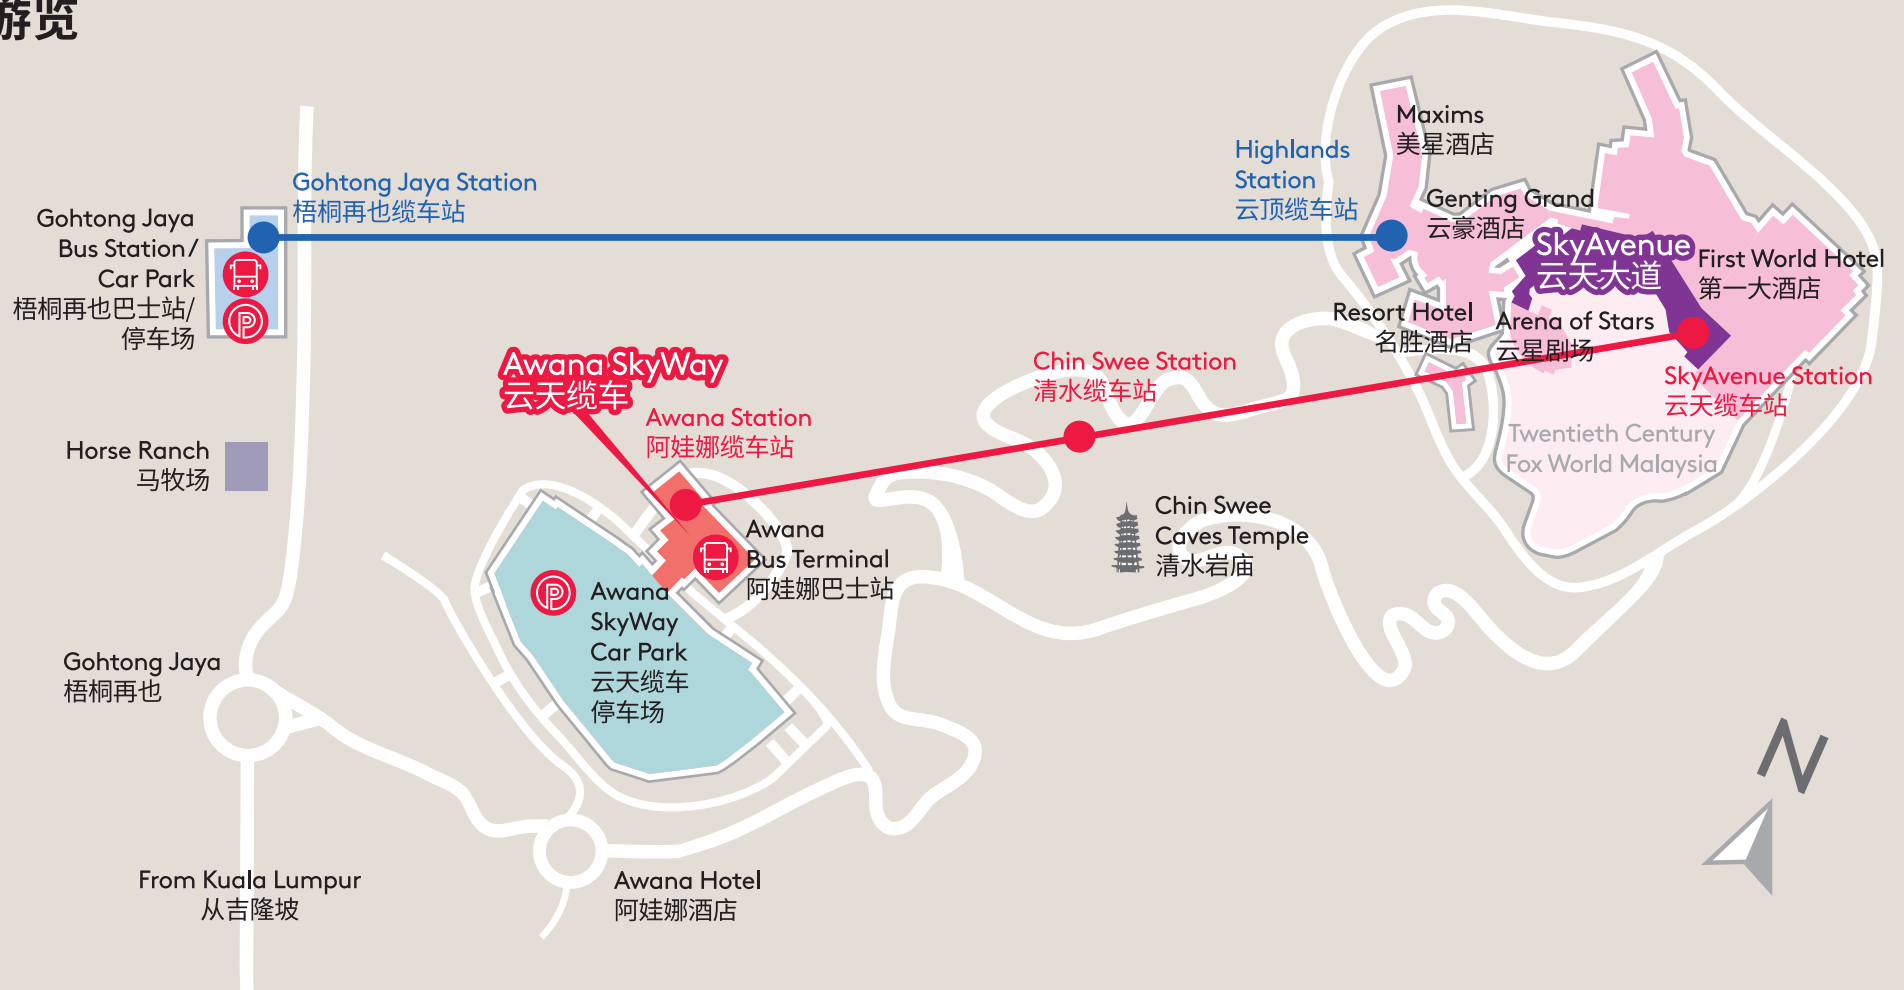

Getting Around 景点游览

Legend 图例

- Awana SkyWay 云天缆车
- Genting SkyWay 云顶缆车
- Bus Station 巴士站
- Car Park 停车场

SkyWay